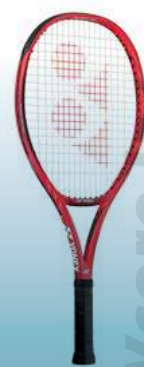

VCORE

	VCORE 95	VCORE 98	VCORE 98 L	VCORE 100	VCORE 100L	VCORE GAME	VCORE FEEL
Coloris	FLAME RED	FLAME RED GALAXY BLACK	FLAME RED	FLAME RED GALAXY BLACK	FLAME RED GALAXY BLACK	FLAME RED GALAXY BLACK	FLAME RED
Ref.	133VC95RG	133VC98RG 133VC98N	133VC98LRG	133VC100RG 133VC100N	133VC100LRG 133VC100LN	130VCFRG 130VCGN	130VCGRG
Poids	310g	305g	285g	300g	280g	270g	250g
Equilibre (sans cordage)	31 cm	31.5 cm	32.5 cm	32 cm	33 cm	33 cm	34.5 cm
Taille du manche	2/3/4	1/2/3	1/2/3	1/2/3	1/2/3	2	0/1/2
Plan de cordage	16/20	16/19	16/19	16/19	16/19	16/19	16/19
PVC	230€	230€	220€	230€	220€	160€	140€

Retrouvez toutes les caractéristiques de nos raquettes sur le [Yonex Test Center](#).

RAQUETTES

VCORE PRO

VCore Pro Green Matte

	VCORE PRO 97	VCORE PRO 97L	VCORE PRO 100	VCORE PRO 100L	VCORE PRO ALPHA
Coloris	MATTE GREEN	MATTE GREEN	MATTE GREEN	MATTE GREEN	MATTE GREEN
Ref.	13302VCP97YX-505	13302VCP97YX-L-505	13302VCP100YX-505	13302VCP100YX-L-505	13002VCPAGE-505
Poids	310g	290g	300g	280g	270g
Equilibre (sans cordage)	31 cm	32.5 cm	32.5 cm	33 cm	33 cm
Taille du manche	2/3	1/2/3	2/3	1/2	2/3
Plan de cordage	16/19	16/19	16/19	16/19	16/19
PVC	230€	210€	230€	210€	160€

Raquette JUNIOR

	EZONE ALU 19'	EZONE ALU 21'	EZONE ALU 23'	EZONE ALU 25'	EZONE GRAPHITE 25'	EZONE GRAPHITE 26'	VCORE GRAPHITE 25'
Coloris	BRIGHT BLUE	BRIGHT BLUE	BRIGHT BLUE	BRIGHT BLUE	DEEP BLUE	DEEP BLUE	FLAME RED
Ref.	131EZJ19BL	131EZJ21BL	131EZJ23BL	131EZJ25BL	131EZ25V	131EZ26V	131VC25RG
Poids	175g	195g	210g	245g	240g	250g	240g
Taille de l'enfant	> 4 ANS	4-6 ANS (100-115cm)	6-8 ANS (115-125cm)	8-10 ANS (125-140 cm)	8-10 ans (125 - 140 cm)	10-12 ans (140 - 155 cm)	8-10 ans (125 - 140 cm)
Taille du manche	4	3	2	1	0	0	0
PVC	25€	26€	30€	35€	80€	90€	90€

CHAUSSURES

ECLIPSION 3 : Maintien et confort

ECLIPSION 3 All Court

REF. ARTICLE : 160-SHTE3MACEX-076

POINTURES : du 40 au 46

COLORIS : Black/Silver – White – Blue/White

PVC : 150 €

ECLIPSION 3 CLAY