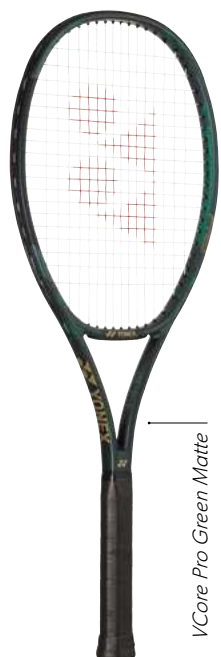

far beyond ordinary

TENNIS 2020

RAQUETTES

EZONE

	EZONE 98	EZONE 98L	EZONE 100	EZONE 100L	EZONE 100SL	EZONE FEEL
Coloris	DEEP BLUE	DEEP BLUE	DEEP BLUE	DEEP BLUE	WHITE PINK DEEP BLUE	PINK BLUE DEEP BLUE
Ref.	133-06EZ98YX-566	133-06EZ98LYX-566	133-06EZ100YX-566	133-06EZ100LYX-566	133-06EZ100SYX-062 133-06EZ100SYX-566	130-06EZFG-172 130-06EZFG-566
Poids	305g	285g	300g	285g	270g	250g
Equilibre (sans cordage)	31.5 cm	33 cm	32 cm	32.5 cm	33 cm	34 cm
Taille du manche	2/3	1/2/3	2/3	1/2/3	0/1/2	0/1/2
Plan de cordage	16/19	16/19	16/19	16/19	16/18	16/18
PVC	250€	240€	250€	240€	230€	140€

VCORE

	VCORE 95	VCORE 98	VCORE 98 L	VCORE 100	VCORE 100L	VCORE GAME	VCORE FEEL
Coloris	FLAME RED	FLAME RED GALAXY BLACK	FLAME RED	FLAME RED GALAXY BLACK	FLAME RED GALAXY BLACK	FLAME RED GALAXY BLACK	FLAME RED
Ref.	133VC95RG	133VC98RG 133VC98N	133VC98LRG	133VC100RG 133VC100N	133VC100LRG 133VC100LN	130VCFRG 130VCGN	130VCGRG
Poids	310g	305g	285g	300g	280g	270g	250g
Equilibre (sans cordage)	31 cm	31.5 cm	32.5 cm	32 cm	33 cm	33 cm	34.5 cm
Taille du manche	2/3/4	1/2/3	1/2/3	1/2/3	1/2/3	2	0/1/2
Plan de cordage	16/20	16/19	16/19	16/19	16/19	16/19	16/19
PVC	230€	230€	220€	230€	220€	160€	140€

Retrouvez toutes les caractéristiques de nos raquettes sur le [Yonex Test Center](#).

RAQUETTES

VCORE PRO

VCore Pro Green Matte

	VCORE PRO 97	VCORE PRO 97L	VCORE PRO 100	VCORE PRO 100L	VCORE PRO ALPHA
Coloris	MATTE GREEN	MATTE GREEN	MATTE GREEN	MATTE GREEN	MATTE GREEN
Ref.	13302VCP97YX-505	13302VCP97YX-L-505	13302VCP100YX-505	13302VCP100YX-L-505	13002VCPAGE-505
Poids	310g	290g	300g	280g	270g
Equilibre (sans cordage)	31 cm	32.5 cm	32.5 cm	33 cm	33 cm
Taille du manche	2/3	1/2/3	2/3	1/2	2/3
Plan de cordage	16/19	16/19	16/19	16/19	16/19
PVC	230€	210€	230€	210€	160€