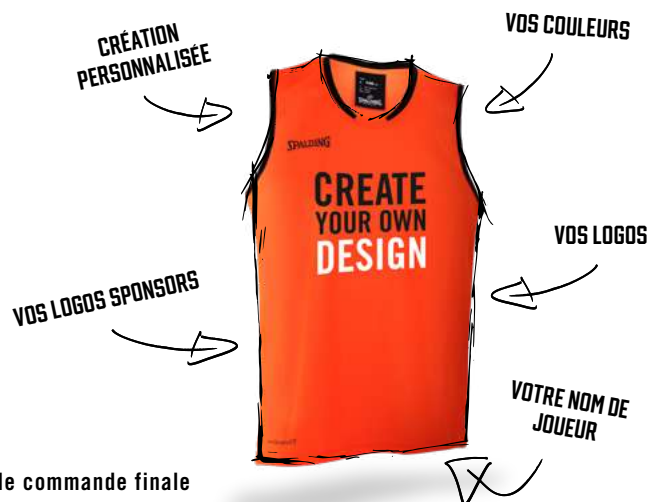

MARQUAGE

NEW

Customization	Plotter 1c / per piece	Plotter 2-4c / per piece	High Quality (Precut)
Numéro/Petites initiales (H-10cm)	€2,00	€2,50	€3,00
Grand numéro (H-20cm)	€3,00	€3,50	€4,50
Nom incurvé (H MAX-7,5cm)	€4,00	€4,50	
Nom/Club (H MAX-7,5cm)	€4,50	€5,00	
Petit logo club/Sponsor (B10 MAX)	€4,00	€5,00	
Gros logo club/Sponsor (B28 MAX)	€6,50	€7,50	
Vectorisation logo	€30,00		
logo spécial etc... sur demande			

SUBLIMATION

9 DESIGNS AU CHOIX, 42 COULEURS ET 5 OPTIONS DE TYPOGRAPHIE

3 POSSIBILITÉS POUR LE CHOIX DE VOTRE DESIGN :

- Soit vous sélectionnez le design de notre ligne „Jam“
- Soit vous optez pour un des 8 „Free designs“
- Soit vous créez votre propre design personnalisé (surcoût de 100€)

Minimum de commande 10 pièces.
(commande < 10 pièces = 30% de sur charge)

Délais de livraison : 8 semaines à compter de la confirmation de commande finale

Coupe et taille correspondent à 100% à nos produits de la ligne JAM.

Article No.	Modèle	Tailles	PVP TTC - €
SPALASMUC01	Creator Tank Top Men	116, 128,140,152,164, S,M,L,XL,2XL,3XL, 4XL	€59,95
SPALASMUC02	Creator Shorts Men	116, 128,140,152,164, S,M,L,XL,2XL,3XL, 4XL	€49,95
SPALASMUC03	Creator Tank Top Women	116, 128,140,152,164, S,M,L,XL,2XL,3XL, 4XL	€59,95
SPALASMUC04	Creator Shorts Women	116, 128,140,152,164, S,M,L,XL,2XL,3XL, 4XL	€49,95
SPALASMUC06	Creator Shooting Shirt	116, 128,140,152,164, S,M,L,XL,2XL,3XL, 4XL	€69,95
PERSONALIZATION1	Nom joueur (1 unité)		€2,00
PERSONALIZATION2	Numéro (devant/derrière)		€3,00
SERVICE SUPPLEMENTAIRE	Vectorisation logo		€50,00