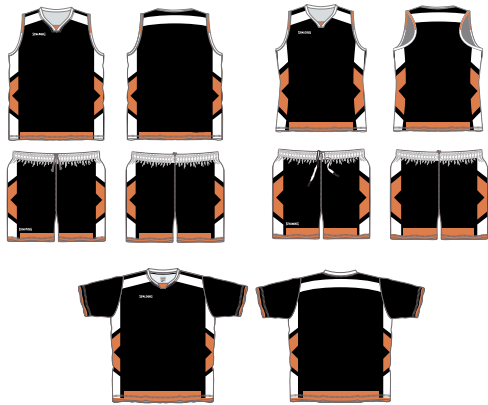

FREE DESIGN

OPTION 1