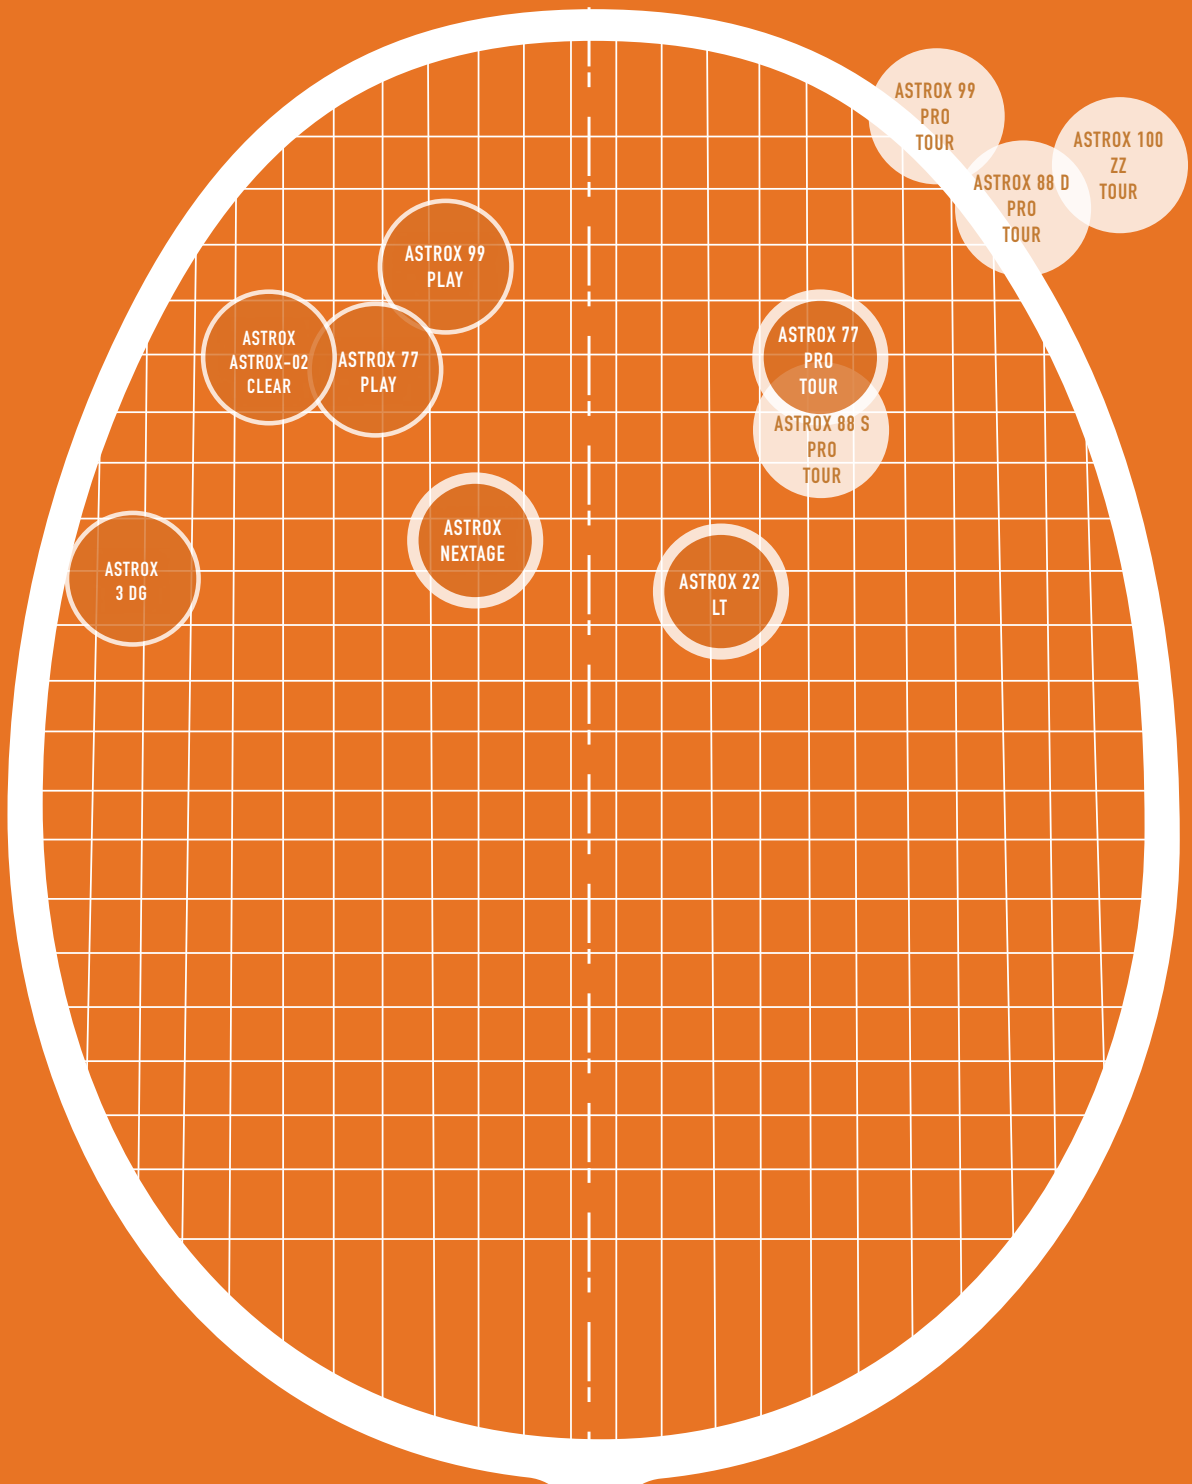

HEAD LIGHT

-  Débutant à intermédiaire
-  Intermédiaire à confirmé
-  Confirmé

ASTROX

ASTROX

RAQUETTES

ASTROX-88PRO

	ASTROX-100ZZ	ASTROX-100 TOUR	ASTROX-99 PRO	ASTROX-99 TOUR	ASTROX-99 PLAY	ASTROX-88D PRO	ASTROX 88S-PRO
Coloris	KURENAI	KURENAI	WHITE TIGER	WHITE TIGER	WHITE TIGER	BLACK / SILVER	SILVER / BLACK
Ref.	232-AX100ZZ-821	231-AX100T-821L	232-AX99-PYX-825	231-AX99TGE-825L	231-AX99-PGE-825	232-3AX88DP-076	232-3AX88SP-417
Poids	3U (88 gr)	4U (83gr)	3U (88 gr)	4U (83gr)	4U (83gr)	3U (88 gr)	3U (88 gr)
Equilibre	Poids en tête						
Rigidité	Très rigide	Très rigide	Rigide	Rigide	Medium	Rigide	Rigide
PVC	260 €	200 €	260 €	195 €	80 €	240 €	240 €