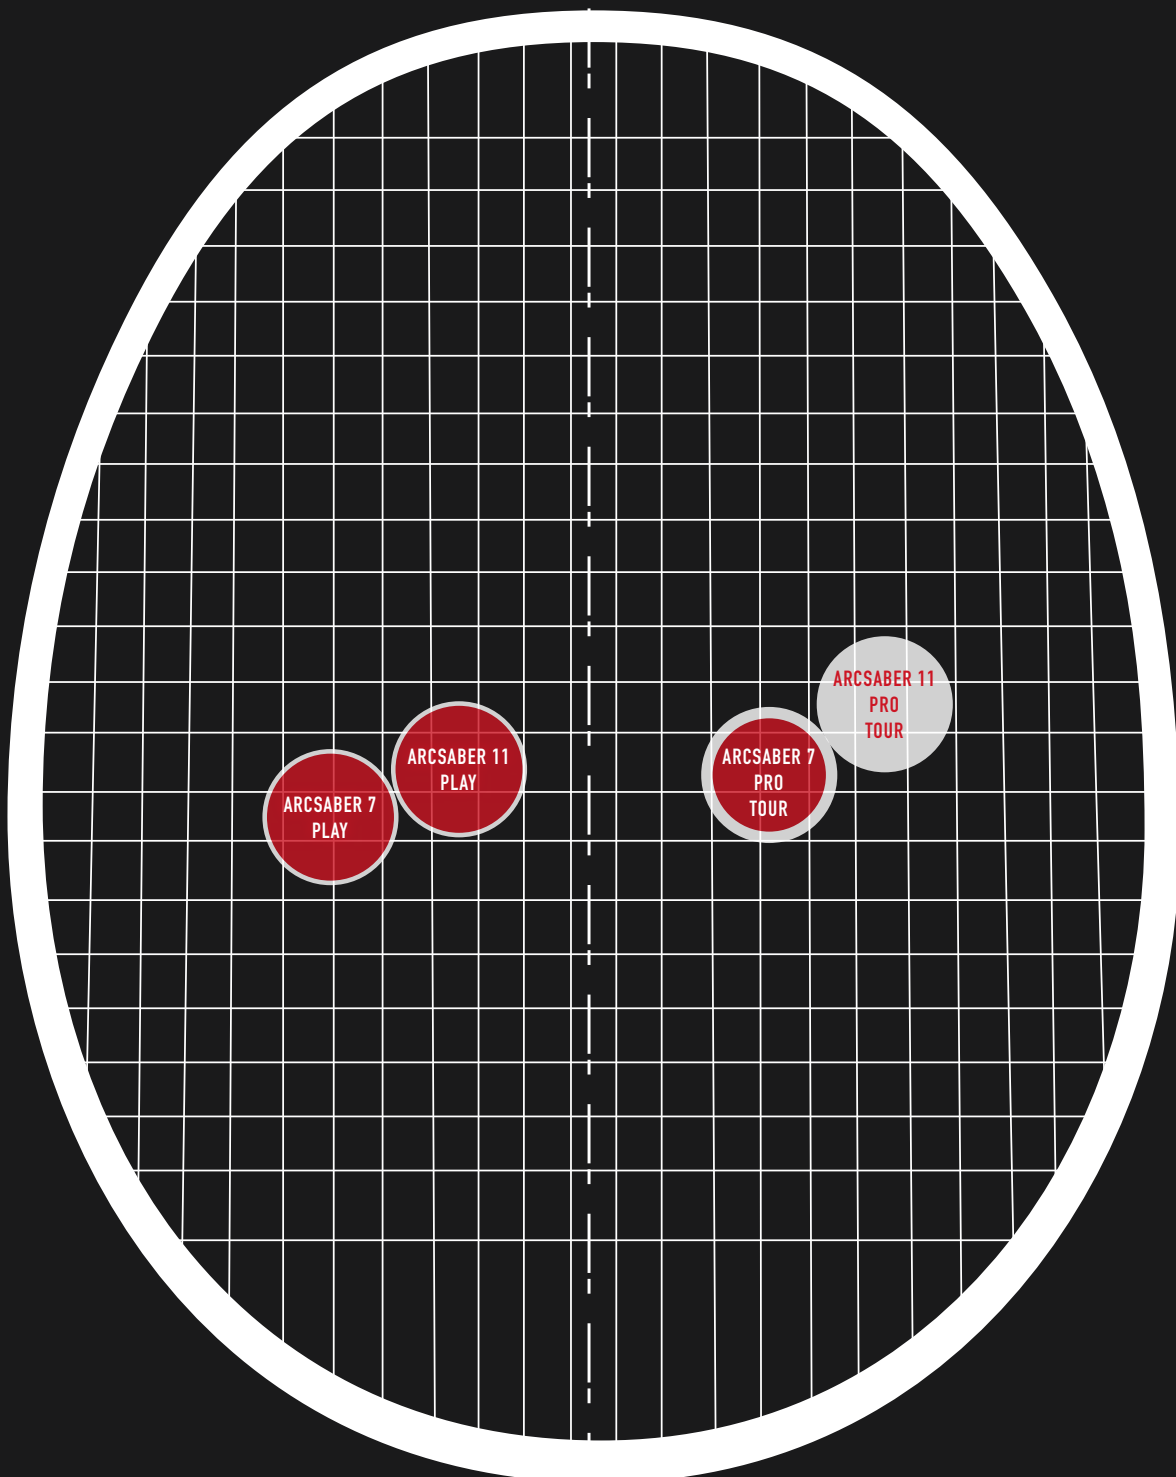

HEAD HEAVY

SOFT FEEL

HARD FEEL

HEAD LIGHT

ARC SABER

ARC SABER

- Débutant à intermédiaire
- Intermédiaire à confirmé
- Confir m 