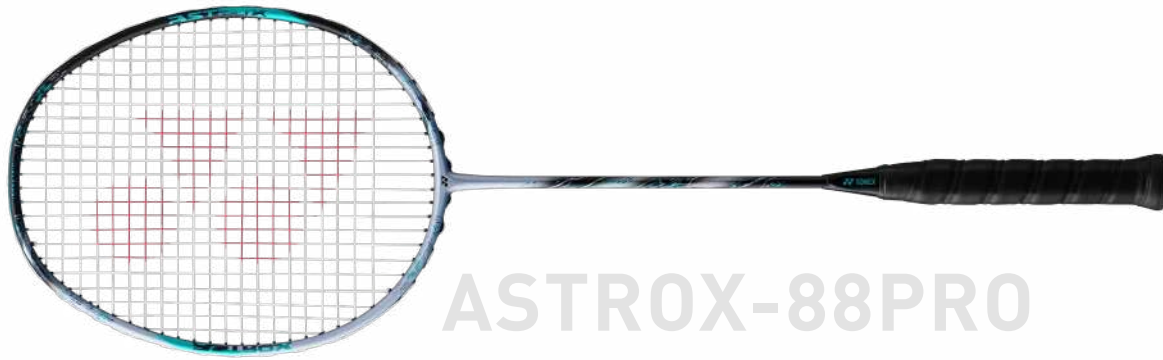

RAQUETTES

ASTROX-88PRO

	ASTROX-100ZZ	ASTROX-100 TOUR	ASTROX-99 PRO	ASTROX-99 TOUR	ASTROX-99 PLAY	ASTROX-88D PRO	ASTROX 88S-PRO
Coloris	KURENAI	KURENAI	WHITE TIGER	WHITE TIGER	WHITE TIGER	BLACK / SILVER	SILVER / BLACK
Ref.	232-AX100ZZ-821	231-AX100T-821L	232-AX99-PYX-825	231-AX99TGE-825L	231-AX99-PGE-825	232-3AX88DP-076	232-3AX88SP-417
Poids	3U (88 gr)	4U (83gr)	3U (88 gr)	4U (83gr)	4U (83gr)	3U (88 gr)	3U (88 gr)
Equilibre	Poids en tête						
Rigidité	Très rigide	Très rigide	Rigide	Rigide	Medium	Rigide	Rigide
PVC	260 €	200 €	260 €	195 €	80 €	240 €	240 €

	ASTROX-88D TOUR	ASTROX-88S TOUR	ASTROX-77 PRO	ASTROX-77 TOUR	ASTROX-77 PLAY	ASTROX NEXTAGE	ASTROX 22 LT
Coloris	BLACK / SILVER	SILVER / BLACK	HIGH ORANGE	HIGH ORANGE	HIGH ORANGE	BLACK/GREEN	BLACK / RED
Ref.	232-AX88DT-076	232-AX88ST-417	232-AX77P-752	231-AX77T-752	231-AX77PL-752	231-AXNT-530	231-AX22LT-187
Poids	4U (83gr)	4U (83gr)	3U (88 gr)	4U (83gr)	4U (83gr)	4U (83gr)	3F (63gr)
Equilibre	Poids en tête						
Rigidité	Rigide	Rigide	Medium	Medium	Très flexible	Medium	Medium
PVC	190 €	190 €	200 €	150 €	60 €	140 €	120 €

	ASTROX-3 DG HF	ASTROX-02 CLEAR
Coloris	BLUE / WHITE	ROYALE BLUE
Ref.	231-AX3DGHF-778	231-AX02C-66
Poids	4U (83gr)	4U (83gr)
Equilibre	Poids en tête	
Rigidité	Flexible	Flexible
PVC	80 €	70€