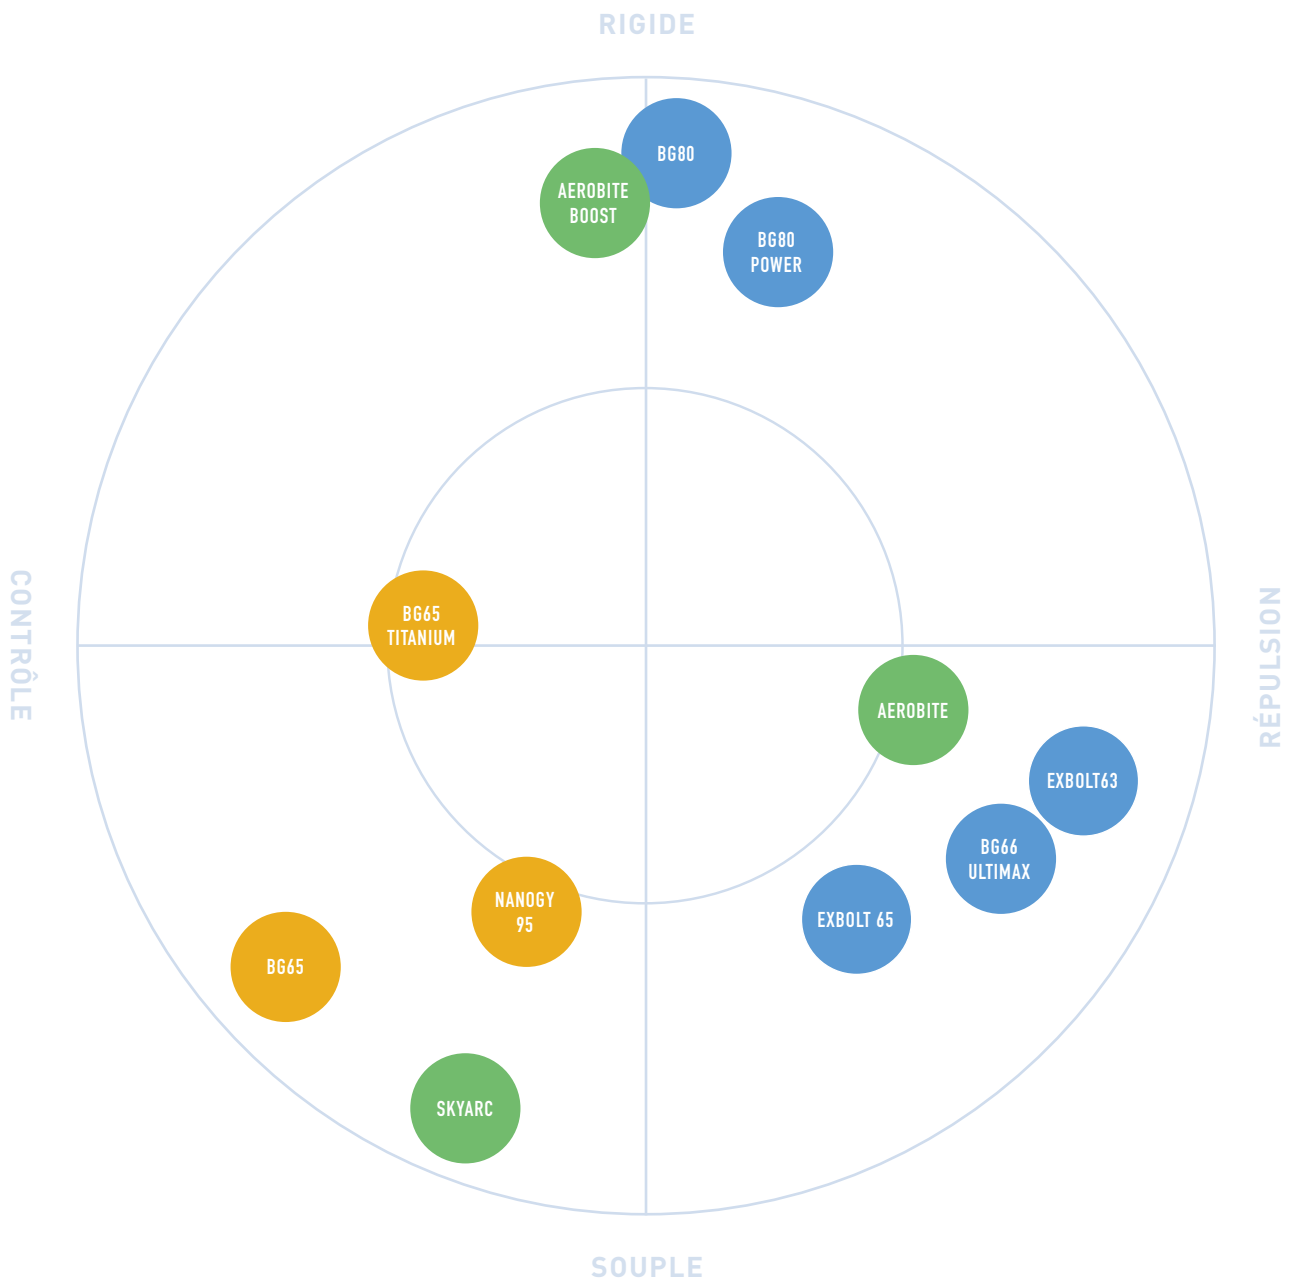

CORDAGES

RÉPULSION RAPIDE

Conçu pour les jeux à haute vitesse.

CONTRÔLE

Innové pour une meilleure tenue de trajectoire, permettant une attaque précise.

DURABILITÉ

Construit pour durer plus longtemps pour les joueurs qui frappent fort.